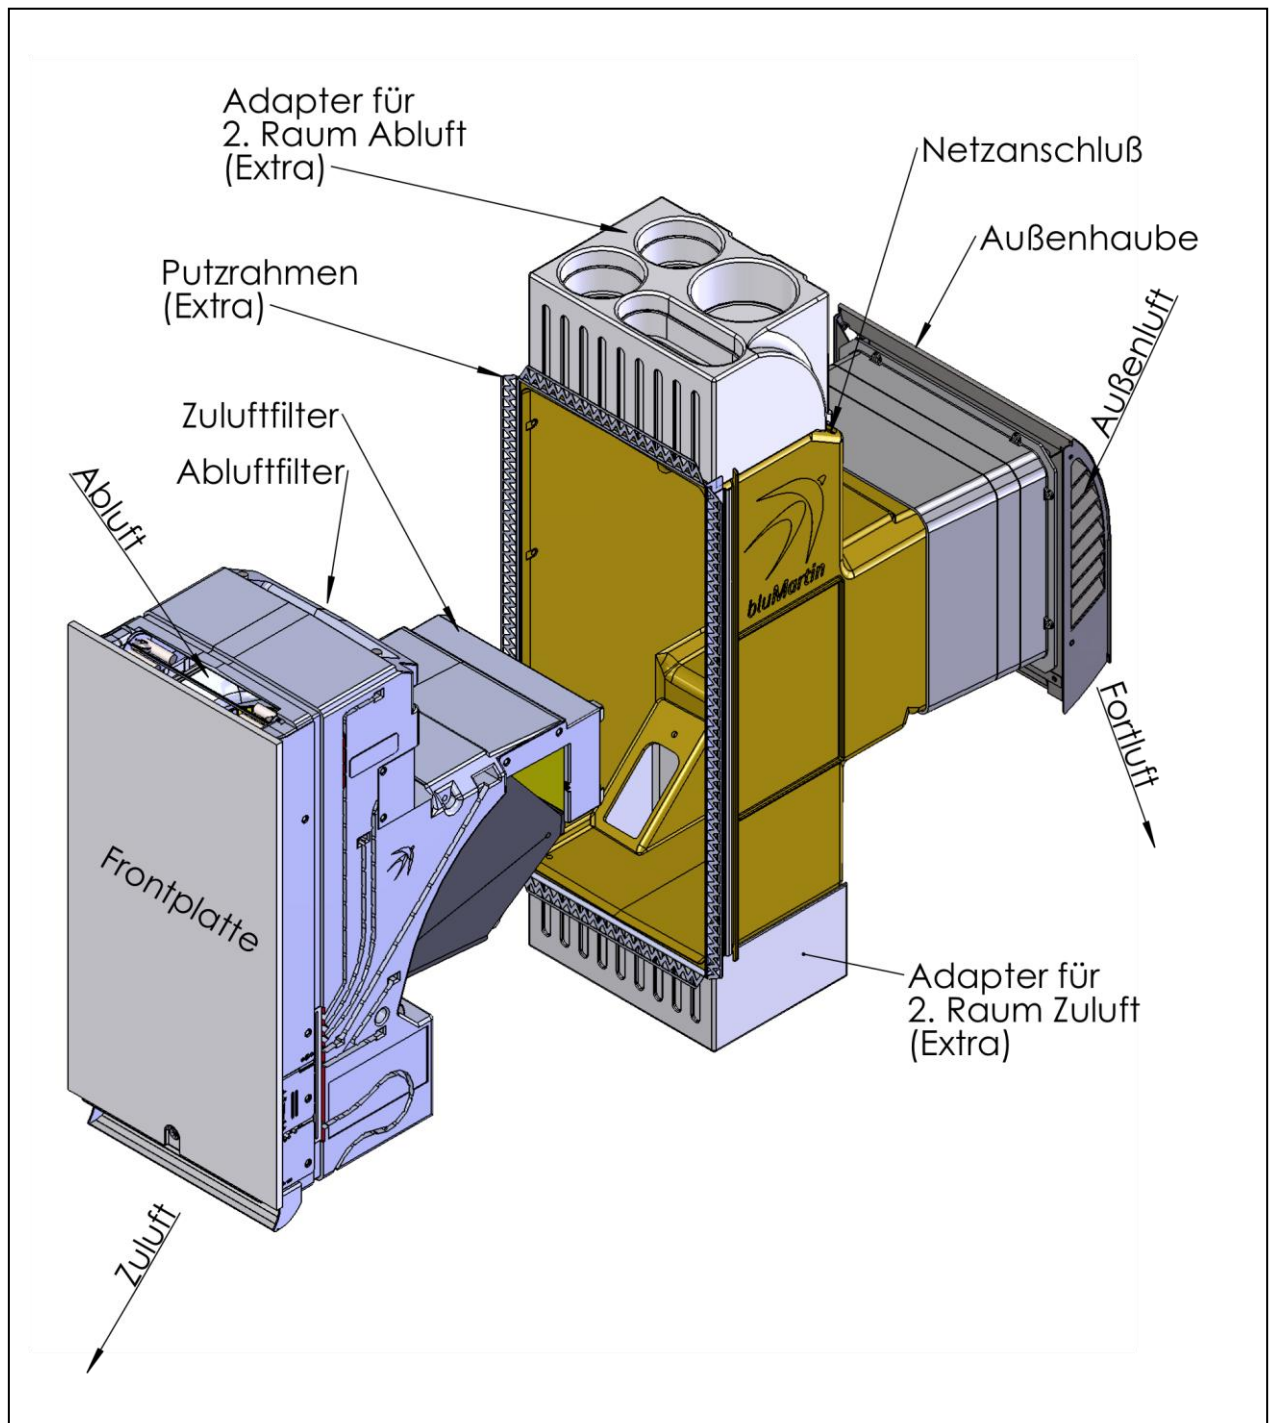

## Einbau-Zeichnungen

• FA00.1012/5	Außenhaube-Normal	- Wanddicke 40 bis 53 cm
• FA00.1020/2	Außenhaube-Tief	- Wanddicke 35 bis 40 cm
• FA00.1025/7	Außenhaube-Extratief	- Wanddicke 32 bis 40 cm
• FA00.1030	Außenhaube-Keller	- Wanddicke 32 bis 46 cm
• FA00.2003	Verlängerung (je +16 cm)	- Wanddicke 53 bis 85 cm