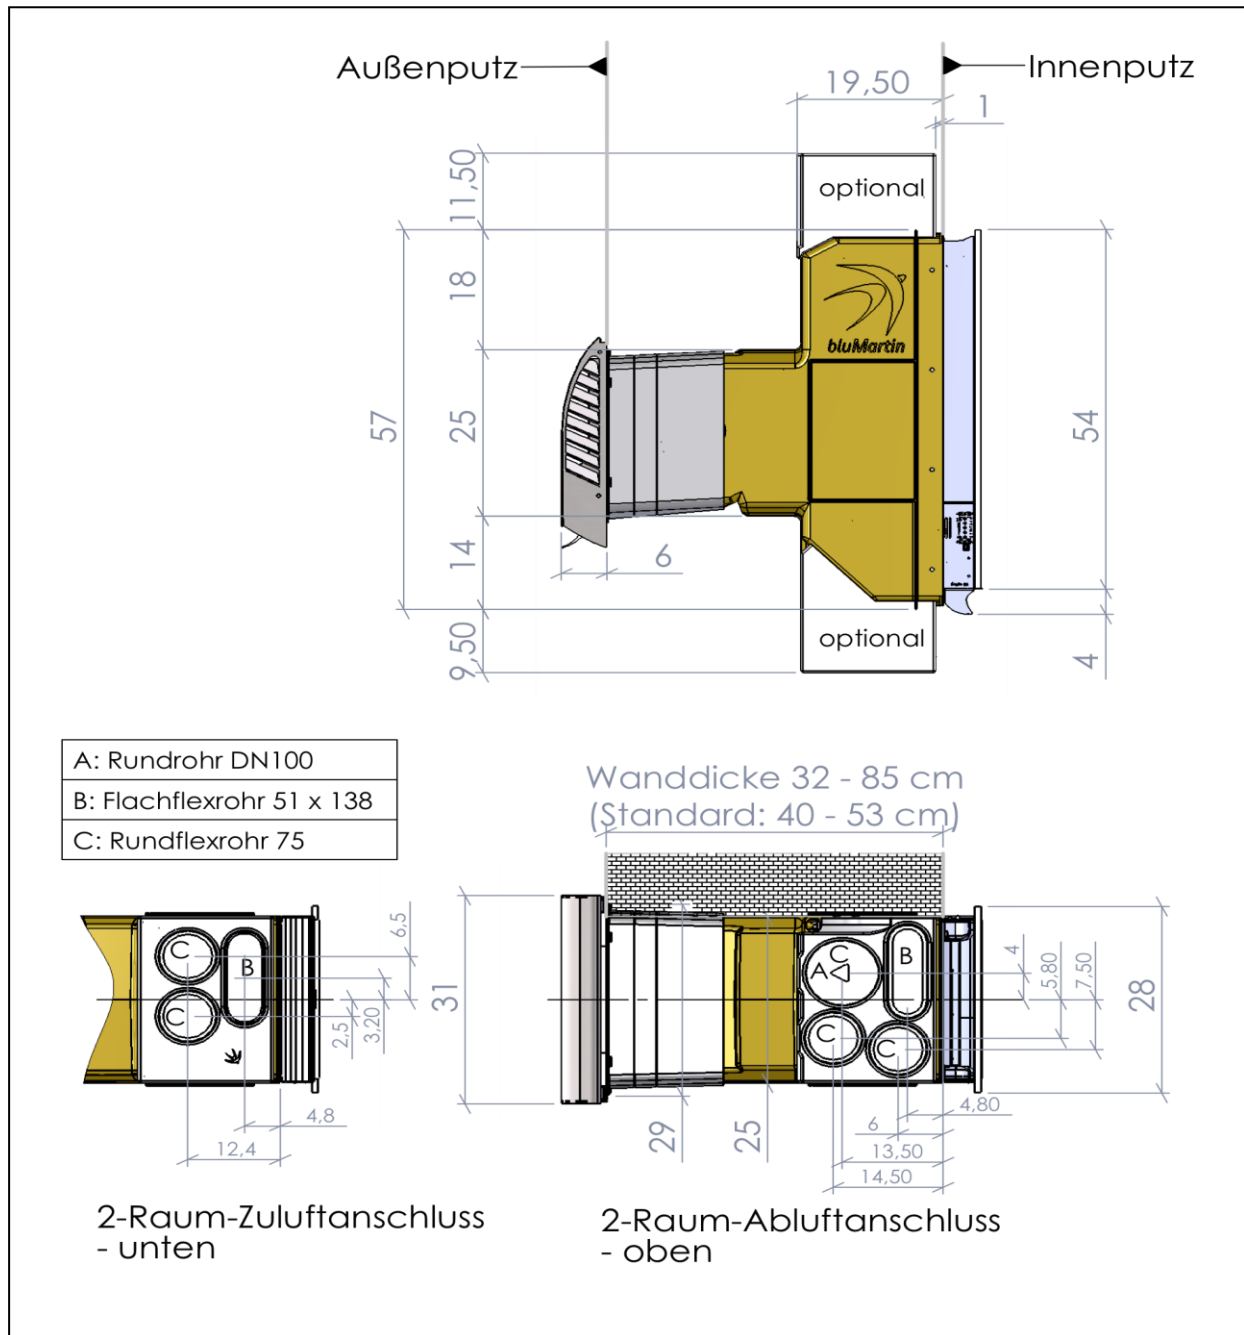

## Einbau-Zeichnungen

• FA00.1012/5	Außenhaube-Normal	- Wanddicke 40 bis 53 cm
• FA00.1020/2	Außenhaube-Tief	- Wanddicke 35 bis 40 cm
• FA00.1025/7	Außenhaube-Extratief	- Wanddicke 32 bis 40 cm
• FA00.1030	Außenhaube-Keller	- Wanddicke 32 bis 46 cm
• FA00.2003	Verlängerung (je +16 cm)	- Wanddicke 53 bis 85 cm